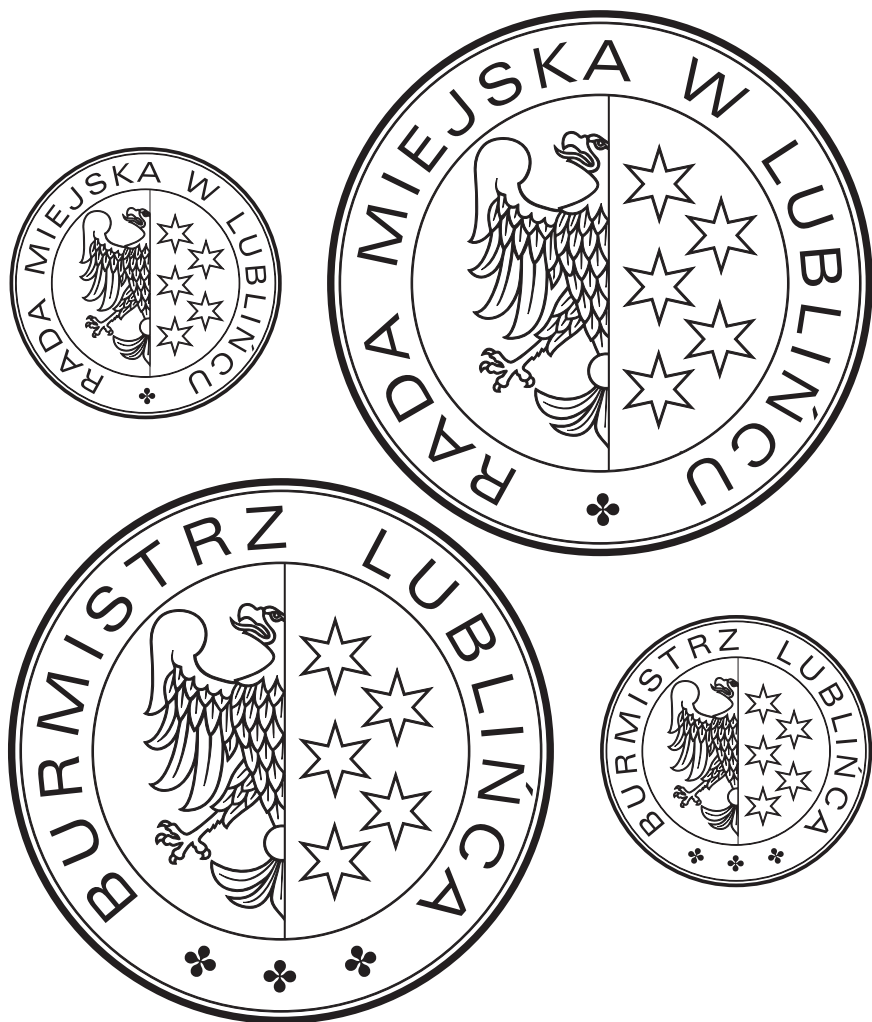

PIECZĘĆ HERBOWE LUBLIŃCA

Projekt pozytywnie zaopiniowany przez Komisję Heraldyczną w Warszawie (wersja 4b)
Autor: Paweł Mrozek

Dobrodzień, 14 maja 2015