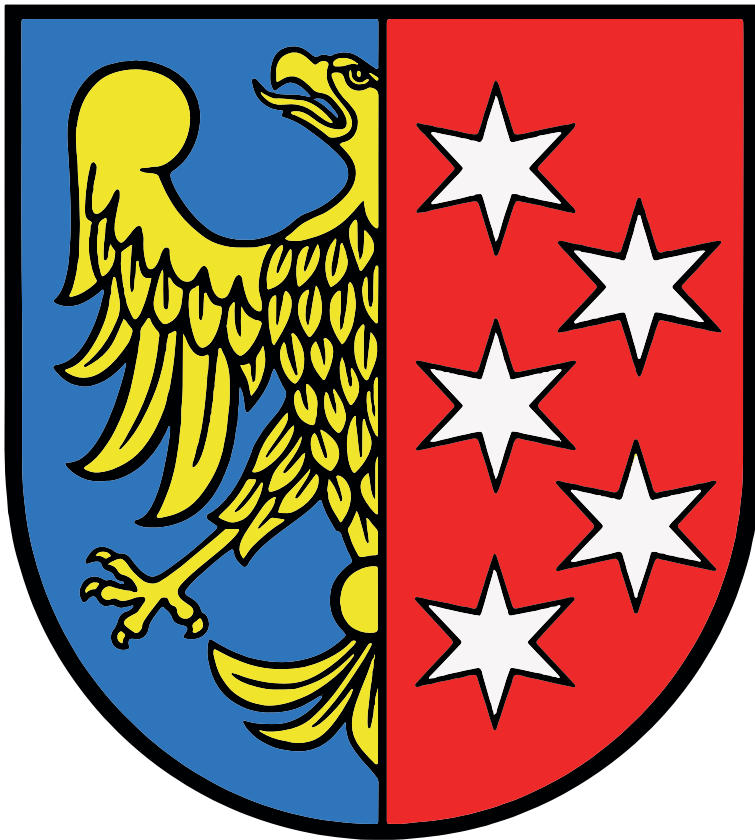

HERB LUBLIŃCA

Projekt przyjęty Uchwałą 193/XIX/2016 Rady Miejskiej w Lublińcu z dnia 25 lutego 2016 r.

Autor: Paweł Mrozek
(wersja 3)